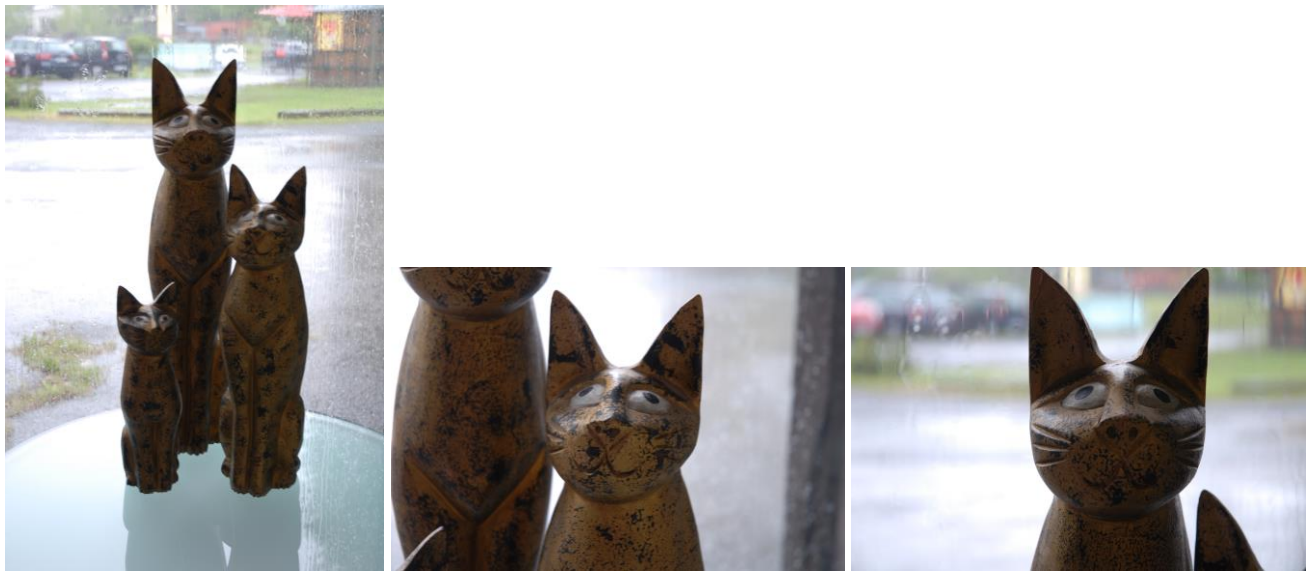

Dekofigur Ägyptische Katze aus Holz

Ägyptische Katze aus Holz. Dekofiguren für den Wohnbereich.

Eckpunkte:

- 3er Set
- Gold/Schwarz
- Holz

Maßangaben

- Tiefe: - cm
- Höhe: 25 bis 52 cm
- Breite: - cm
- Hinweis Maßangaben: Alle Maße sind ca. Angaben

PREIS:

Neupreis:

105,00 €

Reduzierter Abholpreis/ Aktionspreis:

50,00 €

Versand nach Absprache gegen Aufpreis möglich!

Artikelcode:

G-125

Glas & Spiegel Weck
Paul-Kosmalla-Straße 35
45472 Mülheim an der Ruhr
Tel.: 0208/99 32 23