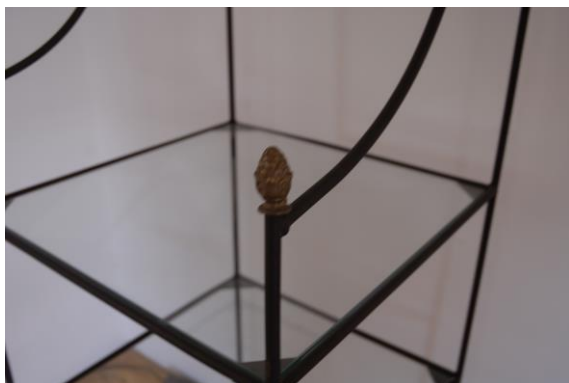

Eckpunkte:

- Silberrahmen mit Applikationen in Holz
- Spiegel mit Facette
- Modernes Design

Maßangaben

- Tiefe: -
- Höhe: 150 cm
- Breite: 80 cm
- Hinweis Maßangaben: Alle Maße sind ca. Angaben

PREIS:

Neupreis:

407,00 €

Reduzierter Abholpreis/ Aktionspreis:

349,00 €

Versand nach Absprache gegen Aufpreis möglich!

Artikelcode:

G-116

Glas & Spiegel Weck
Paul-Kosmalla-Straße 35
45472 Mülheim an der Ruhr
Tel.: 0208/99 32 23

Metallregal mit Glas

Das Regal im schwerelosen Design bringt Ordnung in ihre vier Wände. Das offene Wandregal ist ideal, um ihre Lieblingsbücher zu präsentieren und wirkt dank des Stahlrahmens in Strebenform sehr wertig