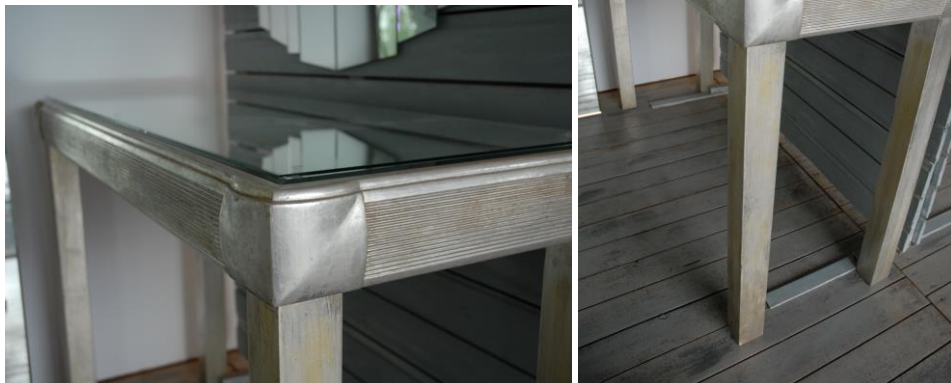

Hochtisch

Ein prunkvoller Hochtisch von BMB Italia.

Eckpunkte:

- Holz/ Glas
- Markenhersteller BMB
- Silber

Maßangaben

- Tiefe: 47 cm
- Höhe: 81 cm
- Breite: 123 cm
- Hinweis Maßangaben: Alle Maße sind ca. Angaben

PREIS:

Neupreis:

650,00 €

Reduzierter Abholpreis/ Aktionspreis:

385,00 €

Versand nach Absprache gegen Aufpreis möglich!

Artikelcode:

G-114

Glas & Spiegel Weck
Paul-Kosmalla-Straße 35
45472 Mülheim an der Ruhr
Tel.: 0208/99 32 23