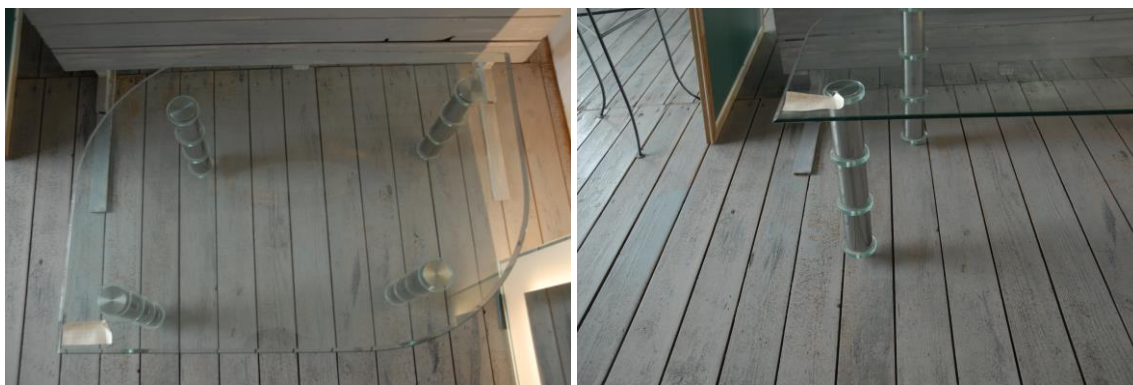

Couchtisch

Der Couchtisch begeistert mit seinem filigranen Design. Die geschwungenen 12mm Tischplatte mit Steilfacette ist hochwertig verarbeitet.

Eckpunkte:

- Modernes Design
- Tischbeine in Edelstahl-Optik mit Glas

Maßangaben

- Tiefe: 59 cm
- Höhe: 35 cm
- Breite: 86 cm
- Hinweis Maßangaben: Alle Maße sind ca. Angaben

PREIS:

Neupreis:

840,00 €

Reduzierter Abholpreis/ Aktionspreis:

570,00 €

Versand nach Absprache gegen Aufpreis möglich!

Artikelcode:

G-110

Glas & Spiegel Weck
Paul-Kosmalla-Straße 35
45472 Mülheim an der Ruhr
Tel.: 0208/99 32 23